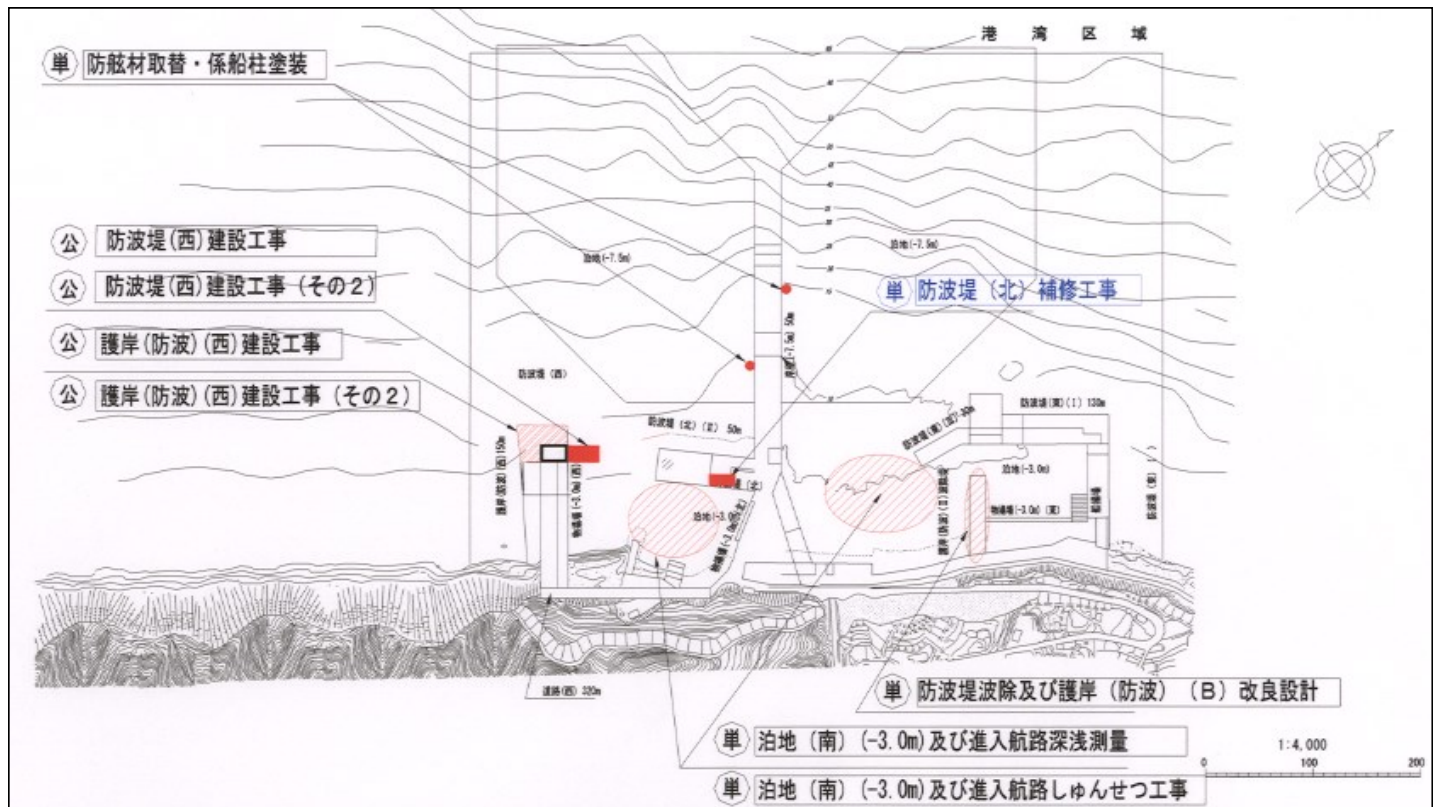

■港湾事業執行予定図

■三宅支庁事業費当初予算比較表（御蔵島村分）

（単位：千円、％）

所管課	事業名	平成25年度	平成24年度	差引増減額	増減率（％）
産業課	中小企業振興対策	0	0	0	-
	観光施設整備対策	10,000	10,000	0	-
	農業振興対策	16,888	485	16,403	3,238.1
	林業振興対策	75,832	70,625	5,207	7.4
	水産業振興対策	0	7,021	▲ 7,021	-
	計	102,720	88,131	14,589	16.6
土木港湾課	道路事業	129,368	154,927	▲ 25,559	▲ 16.5
	河川砂防海岸事業	36,967	38,400	▲ 1,433	▲ 3.8
	公園事業	5,597	13,734	▲ 8,137	▲ 59.3
	港湾事業	1,131,877	1,174,247	▲ 42,370	▲ 3.7
	計	1,303,809	1,381,308	▲ 77,499	▲ 5.7
三宅支庁計		1,406,529	1,469,439	▲ 62,910	▲ 4.3

御蔵島ヘリポート 手続き時間のご案内

東京愛らんどシャトルの予約・支払システム変更に伴い、御蔵島ヘリポートにおける手続き時刻が一部変更となりましたのでお知らせします。

■チケット購入・払い戻し手続き

午前	9:00～11:30
午後	14:30～16:00

搭乗手続き作業中、及びヘリの離発着時間帯はご遠慮下さい。

【お問合せ】 産業建設係 8-2121

東京都議会議員選挙のお知らせ

投票日	平成25年6月23日（日）
投票時間	午前7時 ～ 午後8時
投票場所	御蔵島開発総合センター

【告示日】 6月14日（金）
【期日前投票期間】 6月15日（土）～ 6月22日（土）
【期日前投票時間】 午前8時30分 ～ 午後8時
【期日前投票場所】 御蔵島村役場

【お問合せ】 選挙管理委員会 8-2121