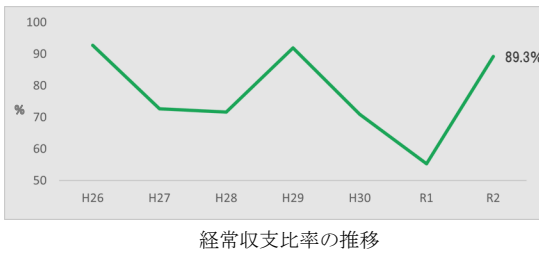

財政指標

財政構造の弾力性を判断する指標である経常収支比率は、都支出金の減少などにより89.3%となり硬直化が進みました。

経常収支比率とは？
毎年度決まって入ってくるような収入を経常的収入と言います。その収入の中から、人件費、扶助費（生活保護費など）、公債費（ローンの返済）といった支払う義務のある経費にどれだけ使われたかを示したものが経常収支比率です。目安として90%を超えると「硬直化している」とされています。

詳細は役場HPをご確認ください。

▲御蔵島村▲

今月の表紙写真

10月23日 海に注ぐ何本もの滝

役場の降雨計で164.5mm/日を記録した大荒れの1日から一転し、23日は快晴となりました。何本もの滝が海に注ぎ、御蔵の水の豊かさを感じました。観光案内所だよりも滝が話題になっていますが、大雨のあと何本出現するのでしょうか？

自然ガイド講習が行われました

東京都自然ガイド認定講習が 4日間にわたり行われました。エコツーリズムや伊豆諸島の動植物などについて講義があり、自然ガイドの基礎を学びました。