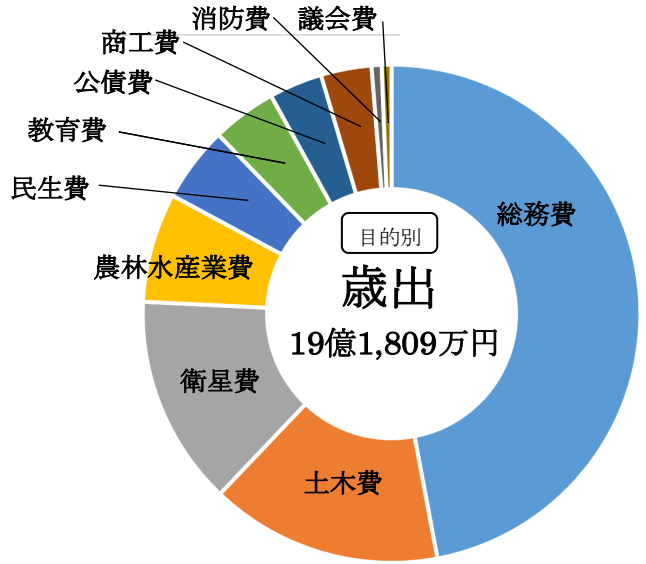

専門診療・保健師・理学療法士来島日

●歯科(要予約)

11月13日(土)～11月17日(水)

(祇園白歯科医師)

12月11日(土)～12月15日(水)

【予防歯科 12月11日～14日】

(野尻歯科医師・名倉歯科医師)

【予約・お問合せ】

8-2206(御蔵島診療所)

●保健師来島日程

11月17日(水)～19日(金)

(中島保健師・樋口保健師・青木保健師・幡野保健師)

12月13日(月)～15日(水)

(中島保健師・幡野保健師)

●理学療法士来島日程

11月16日(火)～18日(木)

【お問合せ】

8-2121(総務課民生係)

令和2年度御蔵島村決算 普通会計

御蔵島村における令和2年度普通会計決算がまとまり、9月定例議会で承認されました。歳入総額は、19億4,152万円、歳出総額は、19億1,809万円となりました。今後も新型コロナウイルスによる景気低迷などの影響により歳入が危惧される中、住宅設備等の建設事業や老朽化した公共施設の更新などに伴う歳出増が見込まれることから、引き続き行財政改革に取り組み、効率的な財政運営を実現してまいります。