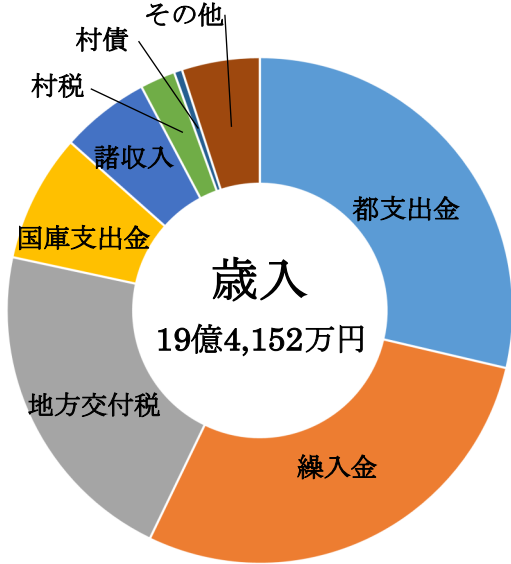

専門診療・保健師・理学療法士来島日

●歯科(要予約)

11月13日(土)～11月17日(水)

(祇園白歯科医師)

12月11日(土)～12月15日(水)

【予防歯科 12月11日～14日】

(野尻歯科医師・名倉歯科医師)

【予約・お問合せ】

8-2206(御蔵島診療所)

●保健師来島日程

11月17日(水)～19日(金)

(中島保健師・樋口保健師・青木保健師・幡野保健師)

12月13日(月)～15日(水)

(中島保健師・幡野保健師)

●理学療法士来島日程

11月16日(火)～18日(木)

【お問合せ】

8-2121(総務課民生係)

令和2年度御蔵島村決算 普通会計

御蔵島村における令和2年度普通会計決算がまとまり、9月定例議会で承認されました。歳入総額は、19億4,152万円、歳出総額は、19億1,809万円となりました。今後も新型コロナウイルスによる景気低迷などの影響により歳入が危惧される中、住宅設備等の建設事業や老朽化した公共施設の更新などに伴う歳出増が見込まれることから、引き続き行財政改革に取り組み、効率的な財政運営を実現してまいります。